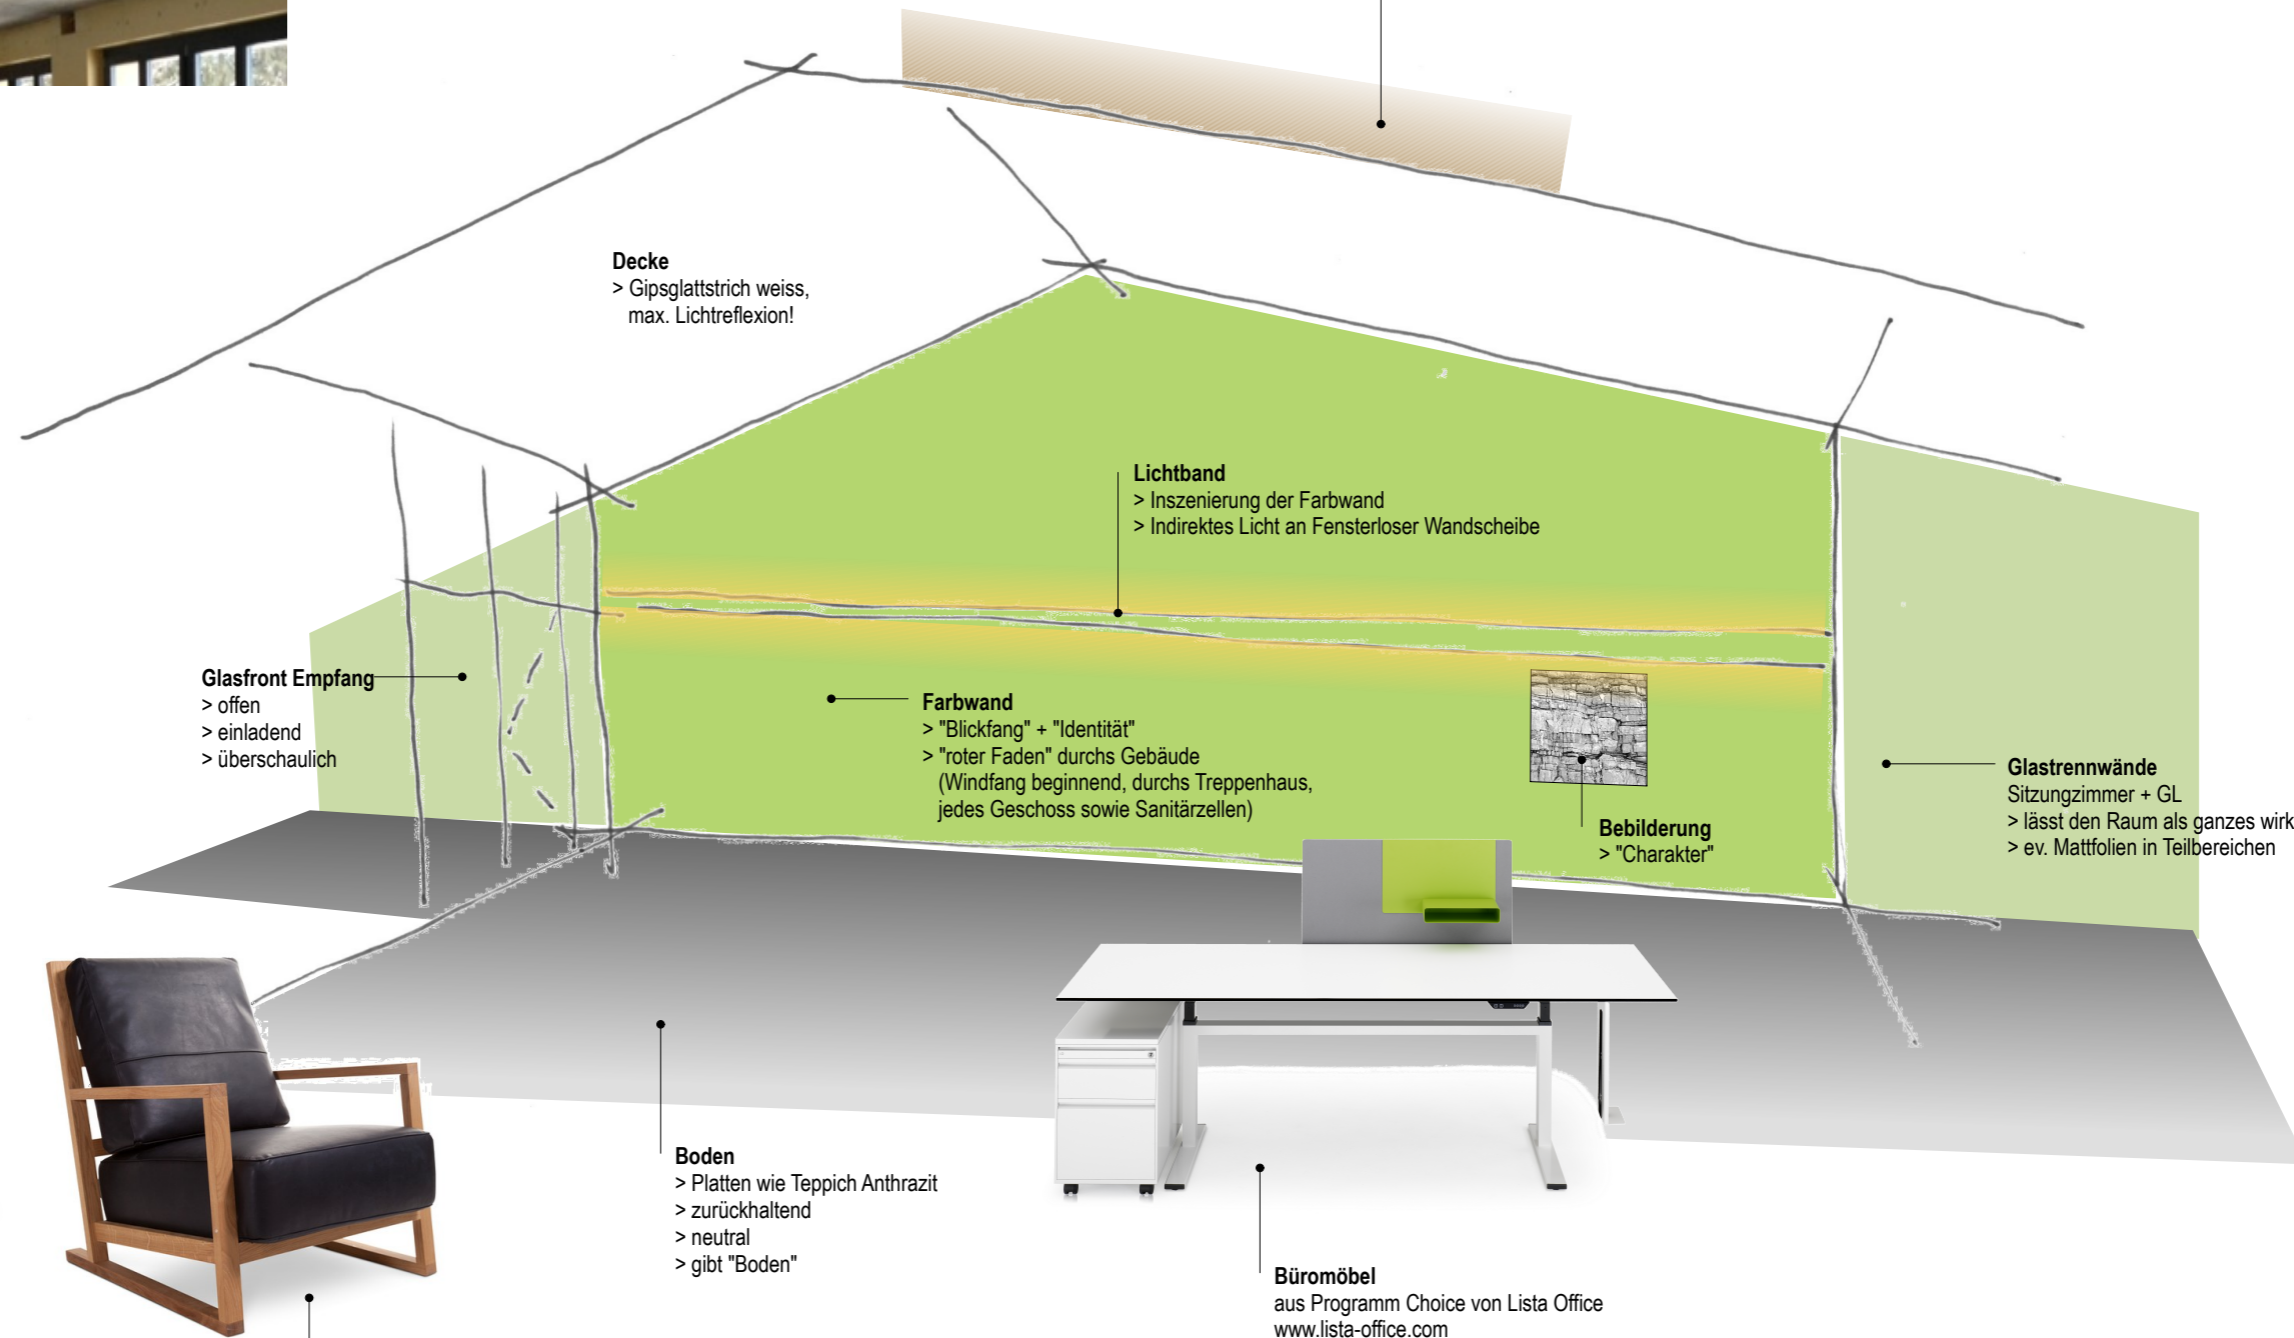

Decken EG, 1.OG, 2.OG
 > Betondecke weiss streichen
 (kein Abrieb!), max. Lichtreflexion!
 > urban, modernes Erscheinungsbild

Binder DG
 > präsentés Merkmal
 > Behaglichkeit
 > helles Holz in der Möblierung weiterziehen:
 Empfangstheke, Coffee-Tower, Gard. etc.

Decke
 > Gipsglattstrich weiss,
 max. Lichtreflexion!

Lichtband
 > Inszenierung der Farbwand
 > Indirektes Licht an Fensterloser Wandscheibe

Glasfront Empfang
 > offen
 > einladend
 > überschaulich

Farbwand
 > "Blickfang" + "Identität"
 > "roter Faden" durchs Gebäude
 (Windfang beginnend, durchs Treppenhaus,
 jedes Geschoss sowie Sanitärzellen)

Bebildung
 > "Charakter"

Glastrennwände
 Sitzungszimmer + GL
 > lässt den Raum als ganzes wirken
 > ev. Mattfolien in Teilbereichen

Boden
 > Platten wie Teppich Anthrazit
 > zurückhaltend
 > neutral
 > gibt "Boden"