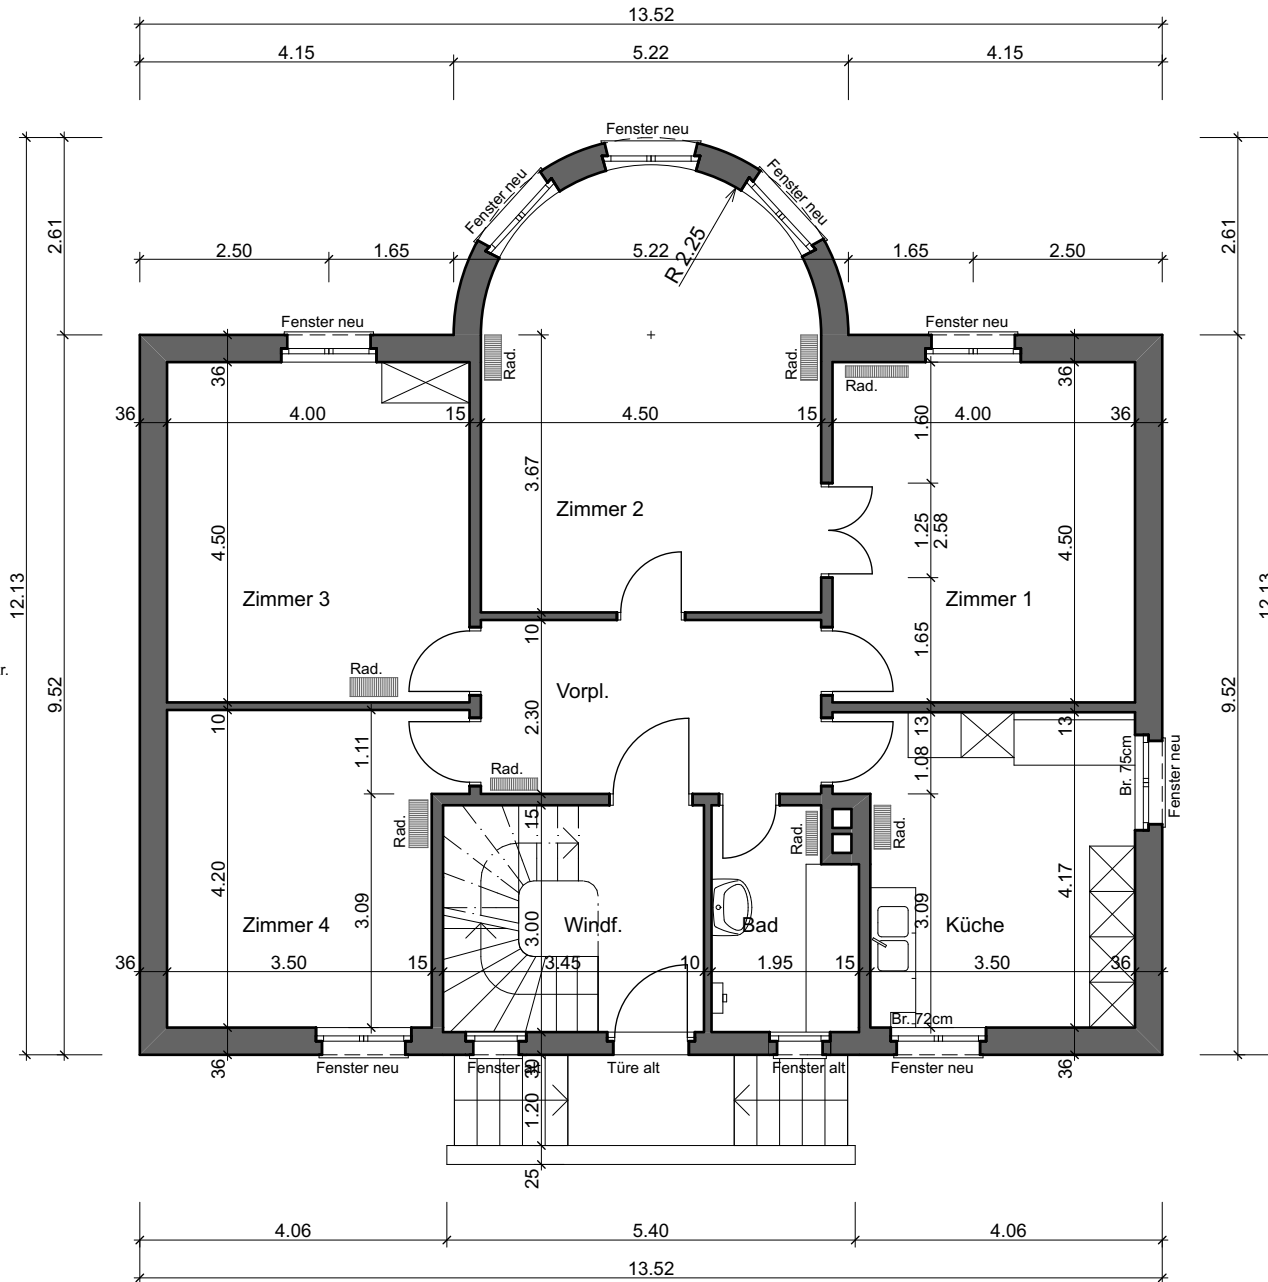

Zimmer 3

BF: 18 m²
 B: Parkett
 W: Tapete gestr.
 D: Gestr.

Bad

BF: 5 m²
 RH: 2.81 m
 B: Terrazo
 W: Platten + Gestr.
 D: Gestr.

Windf.

BF: 6 m²
 B: Terrazzo
 W: Gestr.
 D: Gestr.

Zimmer 4

BF: 15 m²
 B: Parkett
 W: Tapete gestr.
 D: Gestr.

Zimmer 2

BF: 24 m²
 B: Parkett
 W: Tapete gestr.
 D: Gestr.

Zimmer 1

BF: 18 m²
 B: Parkett
 W: Tapete gestr.
 D: Gestr.

Vorpl.

BF: 10 m²
 B: Terrazzo
 W: Tapete gestr.
 D: Holzplatten gestr.

Küche

BF: 15 m²
 RH: 2.81 m
 B: Terrazzo
 W:
 D:

**Erdgeschoss 1:100**

Aarau, gez: 21.10.2015 vej, Rev: